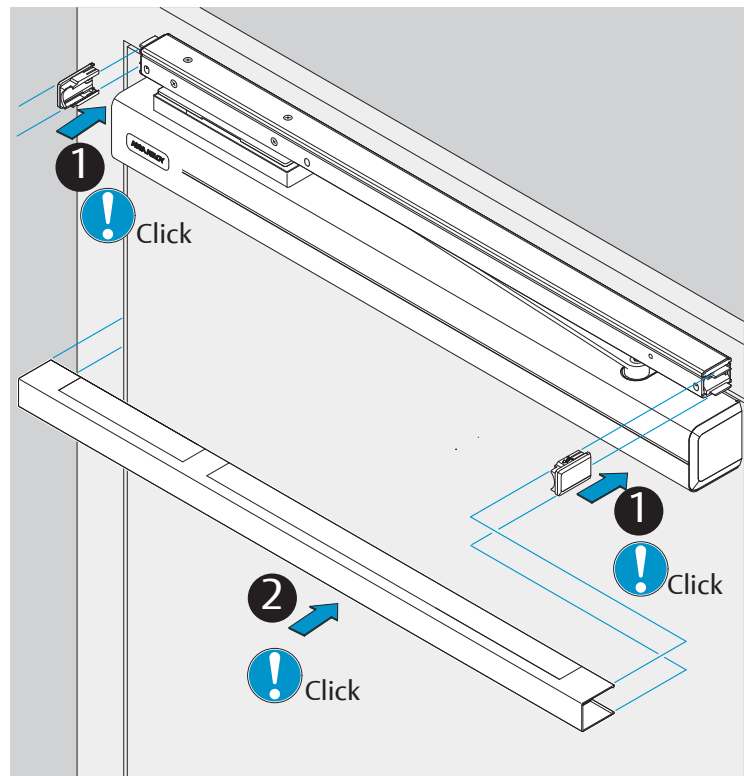

DC700G-FT DC710G-FT Installation Instructions

ASSA ABLOY

D1003908

www.assaabloy.de

www.assaabloy.de

CE	Abloy Oy, PO Box 108 80101 Joensuu Finland			16			
					DC700	EN 1154:1996/A1:2002/AC:2006 1121-CPR-AD5238	3
Dangerous substances: None							

DIN R

Dimensions
Abmessungen

Mounting Dimensions
Anschlagmaße

i Left handed shown.
 Right handed is the reverse.
 DIN links dargestellt.
 DIN rechts spiegelbildlich.

DC700G-FT Type 24 V DC
DC700G-FT Ausführung 24 V DC

332 ... F91

* Connection at effeff Escape Door Control units.
Anschluss an effeff-Fluchttürsteuergeräte.

⚠ Voltage of Strike and Control unit have to be the same!
Die Spannungen von Steuergerät und Türöffner müssen identisch sein!