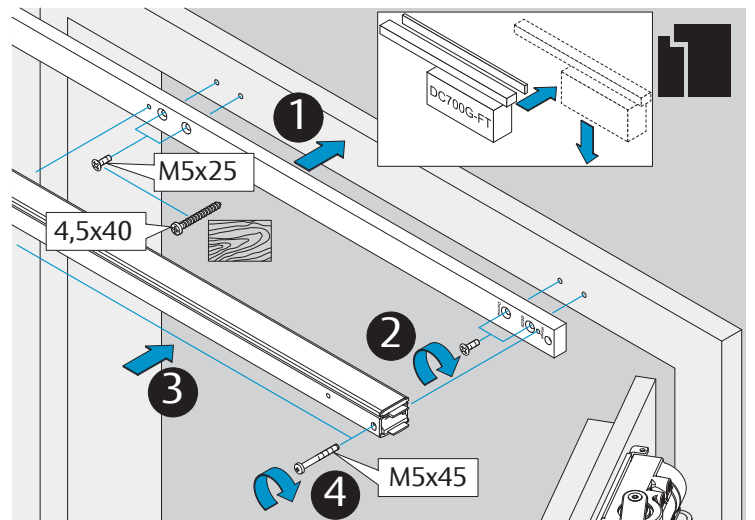

DC700G-FT DC710G-FT Installation Instructions

ASSA ABLOY

D1003908

www.assaabloy.de

www.assaabloy.de

CE	Abloy Oy, PO Box 108 80101 Joensuu Finland			16			
					DC700	EN 1154:1996/A1:2002/AC:2006 1121-CPR-AD5238	3
Dangerous substances: None							

DIN R

Dimensions
Abmessungen

Mounting Dimensions
Anschlagmaße

i Left handed shown.
 Right handed is the reverse.
 DIN links dargestellt.
 DIN rechts spiegelbildlich.

DC700G-FT Type 24 V DC
DC700G-FT Ausführung 24 V DC

332 ... F91

* Connection at effeff Escape Door Control units.
Anschluss an effeff-Fluchttürsteuergeräte.

⚠ Voltage of Strike and Control unit have to be the same!
Die Spannungen von Steuergerät und Türöffner müssen identisch sein!