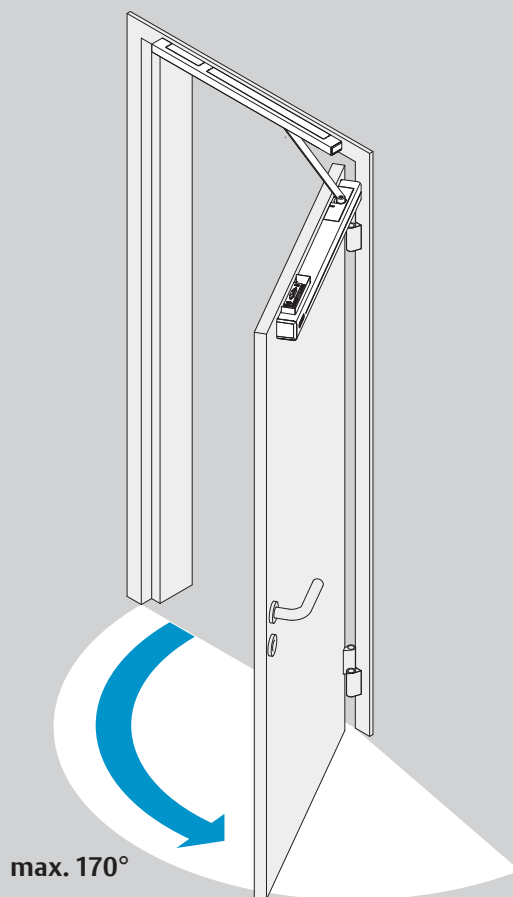

DC700G-FT DC710G-FT Installation Instructions

ASSA ABLOY

D1003908

www.assaabloy.de

www.assaabloy.de

CE	Abloy Oy, PO Box 108 80101 Joensuu Finland			16			
					DC700	EN 1154:1996/A1:2002/AC:2006 1121-CPR-AD5238	3
Dangerous substances: None							

DIN R

Dimensions
Abmessungen

Mounting Dimensions
Anschlagmaße

i Left handed shown.
 Right handed is the reverse.
 DIN links dargestellt.
 DIN rechts spiegelbildlich.

DC700G-FT Type 24 V DC
DC700G-FT Ausführung 24 V DC