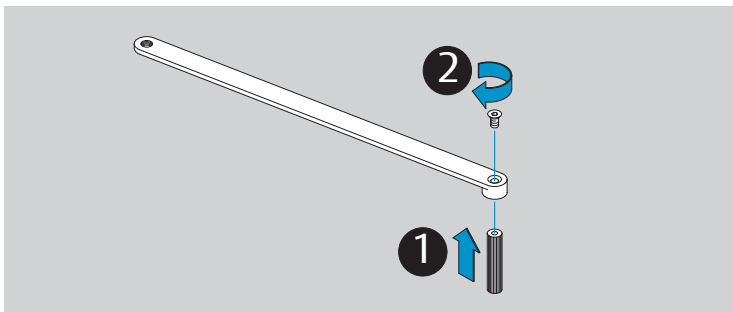

DIN R

Dimensions
Abmessungen

Mounting Dimensions
Anschlagmaße

i Left handed shown.
 Right handed is the reverse.
 DIN links dargestellt.
 DIN rechts spiegelbildlich.

DC700G-FT Type 24 V DC
DC700G-FT Ausführung 24 V DC