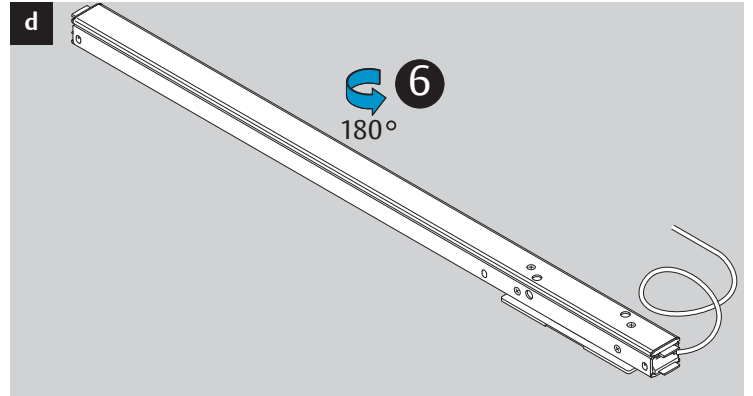

DC700G-FT DC710G-FT Installation Instructions

ASSA ABLOY

D1003908

www.assaabloy.de

www.assaabloy.de

CE	Abloy Oy, PO Box 108 80101 Joensuu Finland			16			
					DC700	EN 1154:1996/A1:2002/AC:2006 1121-CPR-AD5238	3
Dangerous substances: None							

DIN R

Dimensions
Abmessungen

Mounting Dimensions
Anschlagmaße

i Left handed shown.
 Right handed is the reverse.
 DIN links dargestellt.
 DIN rechts spiegelbildlich.

DC700G-FT Type 24 V DC
DC700G-FT Ausführung 24 V DC