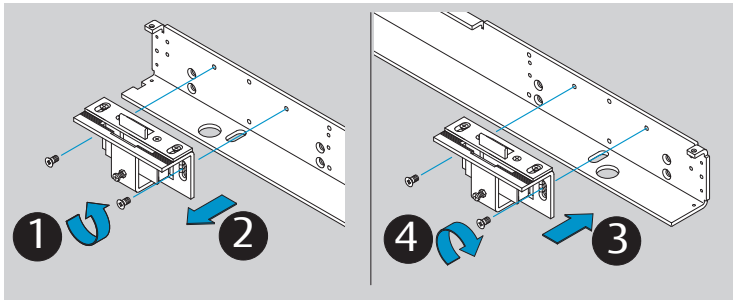

DC700G-FT DC710G-FT Installation Instructions

ASSA ABLOY

D1003908

www.assaabloy.de

www.assaabloy.de

CE	Abloy Oy, PO Box 108 80101 Joensuu Finland			16			
					DC700	EN 1154:1996/A1:2002/AC:2006 1121-CPR-AD5238	3
Dangerous substances: None							

DIN R

Dimensions
Abmessungen

Mounting Dimensions
Anschlagmaße

i Left handed shown.
 Right handed is the reverse.
 DIN links dargestellt.
 DIN rechts spiegelbildlich.

DC700G-FT Type 24 V DC
DC700G-FT Ausführung 24 V DC

332 ... F91

* Connection at effeff Escape Door Control units.
Anschluss an effeff-Fluchttürsteuergeräte.

⚠ Voltage of Strike and Control unit have to be the same!
Die Spannungen von Steuergerät und Türöffner müssen identisch sein!