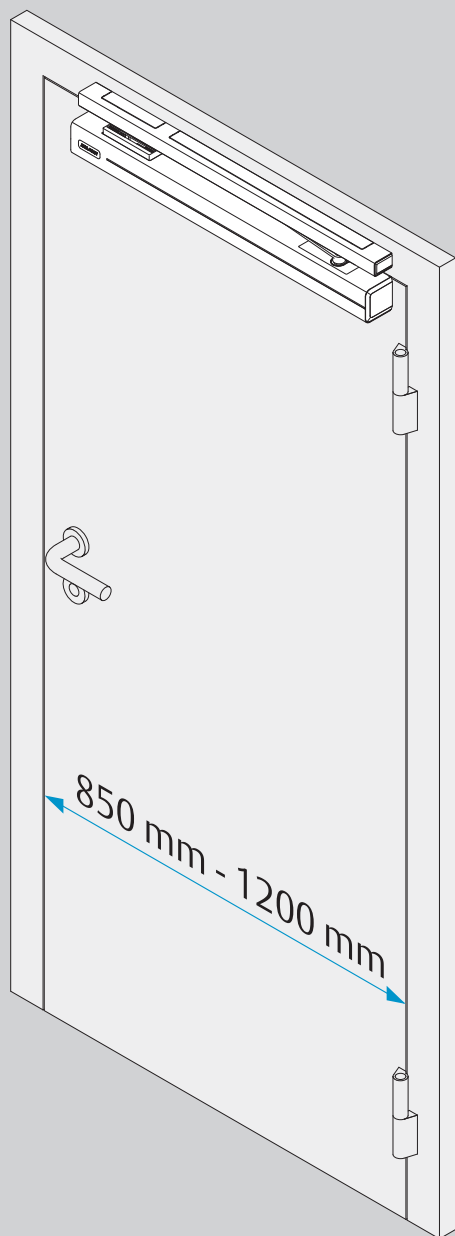

DC700G-FT DC710G-FT Installation Instructions

ASSA ABLOY

D1003908

www.assaabloy.de

www.assaabloy.de

CE	Abloy Oy, PO Box 108 80101 Joensuu Finland			16			
					DC700	EN 1154:1996/A1:2002/AC:2006 1121-CPR-AD5238	3
Dangerous substances: None							

DIN R

Dimensions
Abmessungen

Mounting Dimensions
Anschlagmaße

i Left handed shown.
 Right handed is the reverse.
 DIN links dargestellt.
 DIN rechts spiegelbildlich.

DC700G-FT Type 24 V DC
DC700G-FT Ausführung 24 V DC