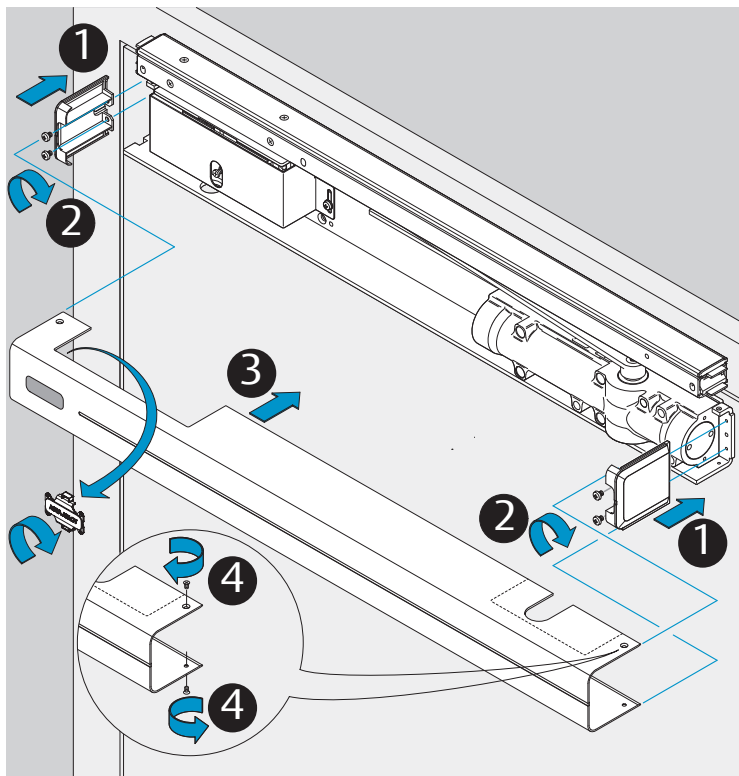

DC700G-FT DC710G-FT Installation Instructions

ASSA ABLOY

D1003908

www.assaabloy.de

www.assaabloy.de

CE	Abloy Oy, PO Box 108 80101 Joensuu Finland			16			
					DC700	EN 1154:1996/A1:2002/AC:2006 1121-CPR-AD5238	3
Dangerous substances: None							

DIN R

Dimensions
Abmessungen

Mounting Dimensions
Anschlagmaße

i Left handed shown.
 Right handed is the reverse.
 DIN links dargestellt.
 DIN rechts spiegelbildlich.

DC700G-FT Type 24 V DC
DC700G-FT Ausführung 24 V DC

332 ... F91

* Connection at effeff Escape Door Control units.
Anschluss an effeff-Fluchttürsteuergeräte.

⚠ Voltage of Strike and Control unit have to be the same!
Die Spannungen von Steuergerät und Türöffner müssen identisch sein!