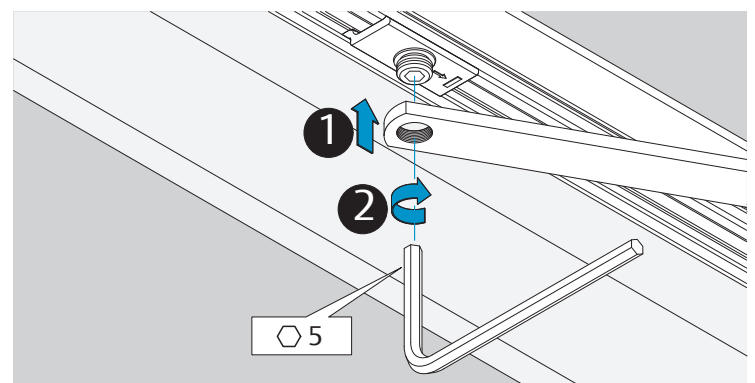

DC700G-FT DC710G-FT Installation Instructions

ASSA ABLOY

D1003908

www.assaabloy.de

www.assaabloy.de

CE	Abloy Oy, PO Box 108 80101 Joensuu Finland			16			
					DC700	EN 1154:1996/A1:2002/AC:2006 1121-CPR-AD5238	3
Dangerous substances: None							

DIN R

Dimensions
Abmessungen

Mounting Dimensions
Anschlagmaße

i Left handed shown.
 Right handed is the reverse.
 DIN links dargestellt.
 DIN rechts spiegelbildlich.

DC700G-FT Type 24 V DC
DC700G-FT Ausführung 24 V DC

332 ... F91

* Connection at effeff Escape Door Control units.
Anschluss an effeff-Fluchttürsteuergeräte.

⚠ Voltage of Strike and Control unit have to be the same!
Die Spannungen von Steuergerät und Türöffner müssen identisch sein!