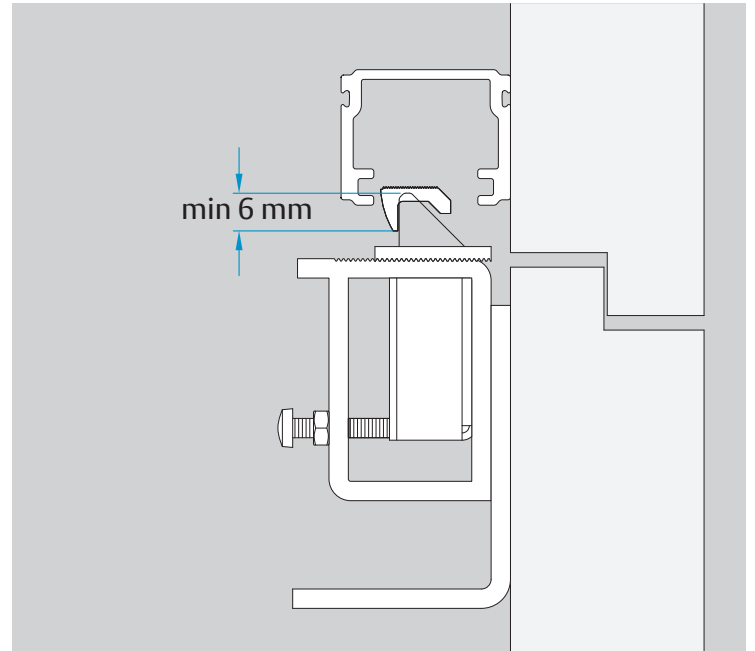

DC700G-FT DC710G-FT Installation Instructions

ASSA ABLOY

D1003908

www.assaabloy.de

www.assaabloy.de

CE	Abloy Oy, PO Box 108 80101 Joensuu Finland			16			
					DC700	EN 1154:1996/A1:2002/AC:2006 1121-CPR-AD5238	3
Dangerous substances: None							

DIN R

Dimensions
Abmessungen

Mounting Dimensions
Anschlagmaße

i Left handed shown.
 Right handed is the reverse.
 DIN links dargestellt.
 DIN rechts spiegelbildlich.

DC700G-FT Type 24 V DC
DC700G-FT Ausführung 24 V DC

332 ... F91

* Connection at effeff Escape Door Control units.
Anschluss an effeff-Fluchttürsteuergeräte.

⚠ Voltage of Strike and Control unit have to be the same!
Die Spannungen von Steuergerät und Türöffner müssen identisch sein!