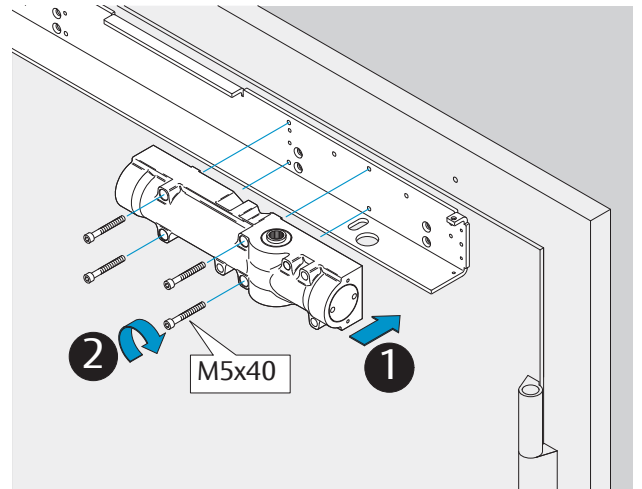

DIN R

Dimensions
Abmessungen

Mounting Dimensions
Anschlagmaße

i Left handed shown.
 Right handed is the reverse.
 DIN links dargestellt.
 DIN rechts spiegelbildlich.

DC700G-FT Type 24 V DC
DC700G-FT Ausführung 24 V DC

332 ... F91

* Connection at effeff Escape Door Control units.
Anschluss an effeff-Fluchttürsteuergeräte.

⚠ Voltage of Strike and Control unit have to be the same!
Die Spannungen von Steuergerät und Türöffner müssen identisch sein!