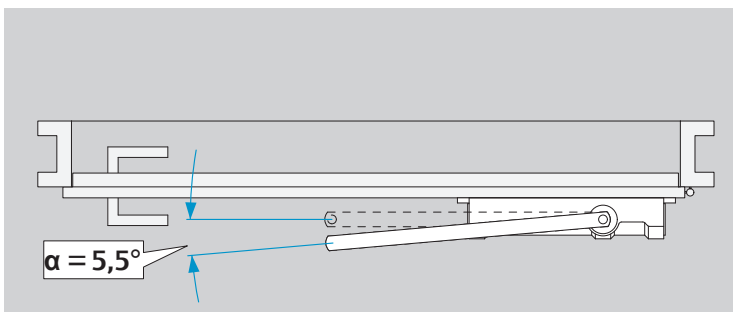

DIN R

Dimensions
Abmessungen

Mounting Dimensions
Anschlagmaße

i Left handed shown.
 Right handed is the reverse.
 DIN links dargestellt.
 DIN rechts spiegelbildlich.

DC700G-FT Type 24 V DC
DC700G-FT Ausführung 24 V DC