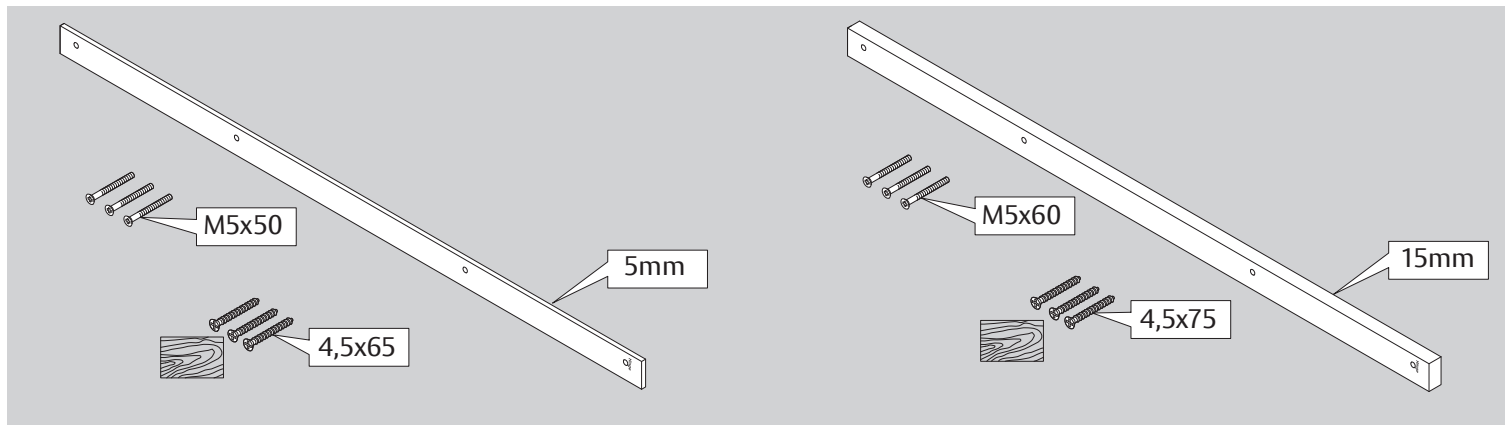

DC700G-FT DC710G-FT Installation Instructions

ASSA ABLOY

D1003908

www.assaabloy.de

www.assaabloy.de

CE	Abloy Oy, PO Box 108 80101 Joensuu Finland			16			
					DC700	EN 1154:1996/A1:2002/AC:2006 1121-CPR-AD5238	3
Dangerous substances: None							

DIN R

Dimensions
Abmessungen

Mounting Dimensions
Anschlagmaße

i Left handed shown.
 Right handed is the reverse.
 DIN links dargestellt.
 DIN rechts spiegelbildlich.

DC700G-FT Type 24 V DC
DC700G-FT Ausführung 24 V DC