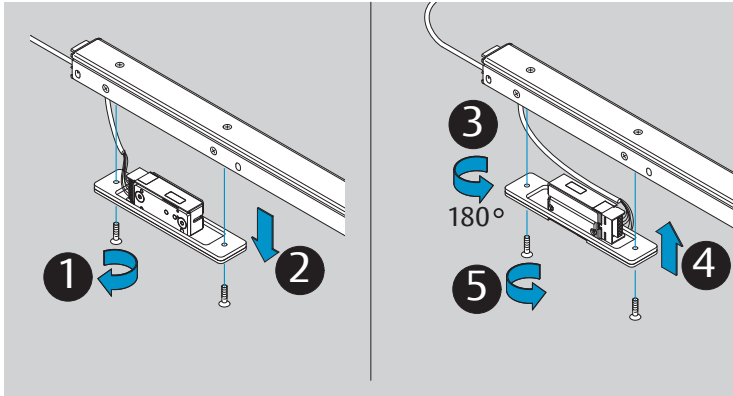

DC700G-FT DC710G-FT Installation Instructions

ASSA ABLOY

D1003908

www.assaabloy.de

www.assaabloy.de

CE	Abloy Oy, PO Box 108 80101 Joensuu Finland			16			
					DC700	EN 1154:1996/A1:2002/AC:2006 1121-CPR-AD5238	3
Dangerous substances: None							

DIN R

Dimensions
Abmessungen

Mounting Dimensions
Anschlagmaße

i Left handed shown.
 Right handed is the reverse.
 DIN links dargestellt.
 DIN rechts spiegelbildlich.

DC700G-FT Type 24 V DC
DC700G-FT Ausführung 24 V DC

332 ... F91

* Connection at effeff Escape Door Control units.
Anschluss an effeff-Fluchttürsteuergeräte.

⚠ Voltage of Strike and Control unit have to be the same!
Die Spannungen von Steuergerät und Türöffner müssen identisch sein!