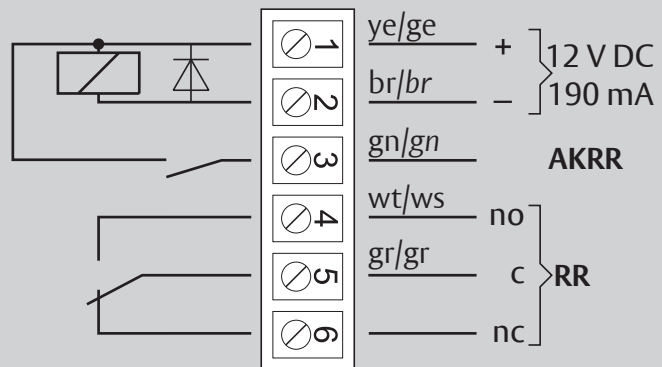

DC700G-FT Type 12 V DC
DC700G-FT Ausführung 12 V DC

ASSA ABLOY

ASSA ABLOY
Sicherheitstechnik GmbH

Bildstockstraße 20
72458 Albstadt
GERMANY
Tel.: +49 (0) 74 31-12 3-0
Fax: +49 (0) 74 31-12 3-24 0
albstadt@assaabloy.com