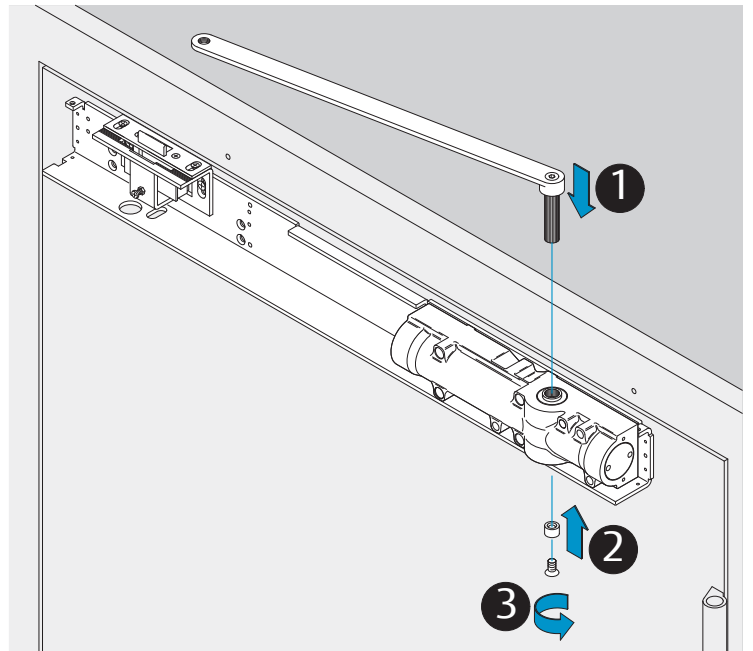

DIN R

Dimensions
Abmessungen

Mounting Dimensions
Anschlagmaße

i Left handed shown.
 Right handed is the reverse.
 DIN links dargestellt.
 DIN rechts spiegelbildlich.

DC700G-FT Type 24 V DC
DC700G-FT Ausführung 24 V DC

332 ... F91

* Connection at effeff Escape Door Control units.
Anschluss an effeff-Fluchttürsteuergeräte.

⚠ Voltage of Strike and Control unit have to be the same!
Die Spannungen von Steuergerät und Türöffner müssen identisch sein!