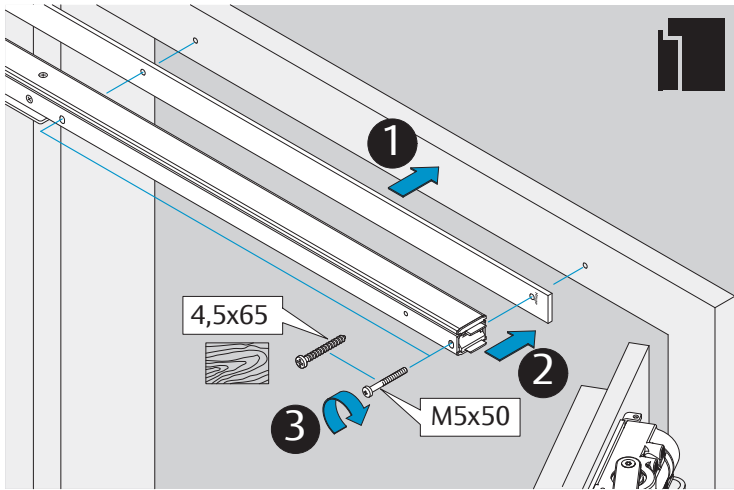

DC700G-FT DC710G-FT Installation Instructions

ASSA ABLOY

D1003908

www.assaabloy.de

www.assaabloy.de

CE	Abloy Oy, PO Box 108 80101 Joensuu Finland			16			
					DC700	EN 1154:1996/A1:2002/AC:2006 1121-CPR-AD5238	3
Dangerous substances: None							

DIN R

Dimensions
Abmessungen

Mounting Dimensions
Anschlagmaße

i Left handed shown.
 Right handed is the reverse.
 DIN links dargestellt.
 DIN rechts spiegelbildlich.

DC700G-FT Type 24 V DC
DC700G-FT Ausführung 24 V DC

332 ... F91

* Connection at effeff Escape Door Control units.
Anschluss an effeff-Fluchttürsteuergeräte.

⚠ Voltage of Strike and Control unit have to be the same!
Die Spannungen von Steuergerät und Türöffner müssen identisch sein!