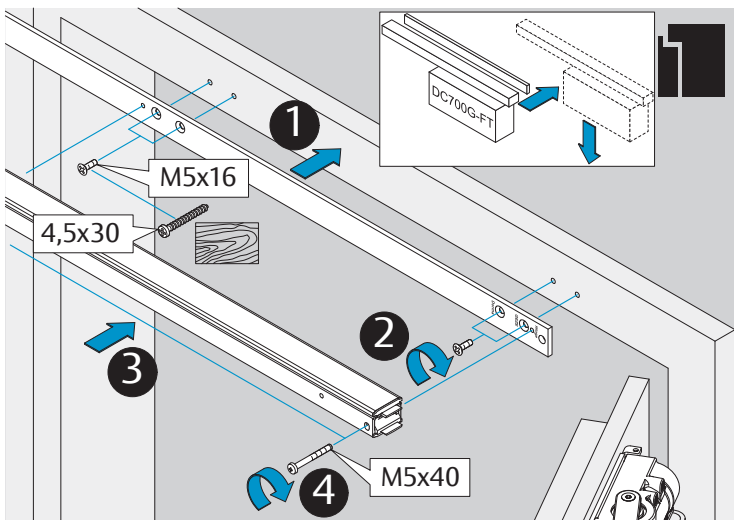

DC700G-FT DC710G-FT Installation Instructions

ASSA ABLOY

D1003908

www.assaabloy.de

www.assaabloy.de

CE	Abloy Oy, PO Box 108 80101 Joensuu Finland			16			
					DC700	EN 1154:1996/A1:2002/AC:2006 1121-CPR-AD5238	3
Dangerous substances: None							

DIN R

Dimensions
Abmessungen

Mounting Dimensions
Anschlagmaße

i Left handed shown.
 Right handed is the reverse.
 DIN links dargestellt.
 DIN rechts spiegelbildlich.

DC700G-FT Type 24 V DC
DC700G-FT Ausführung 24 V DC

332 ... F91

* Connection at effeff Escape Door Control units.
Anschluss an effeff-Fluchttürsteuergeräte.

⚠ Voltage of Strike and Control unit have to be the same!
Die Spannungen von Steuergerät und Türöffner müssen identisch sein!