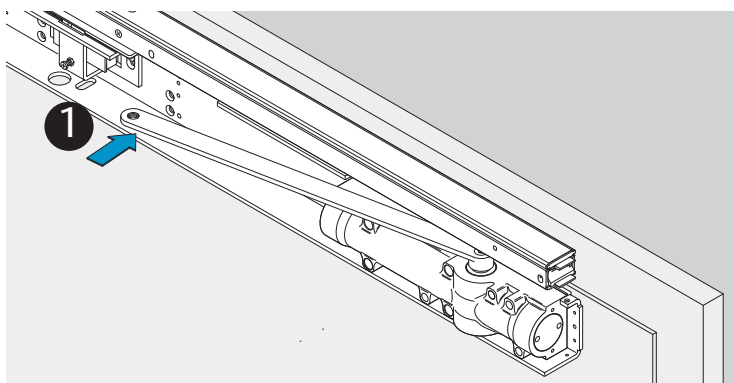

DIN R

Dimensions
Abmessungen

Mounting Dimensions
Anschlagmaße

i Left handed shown.
 Right handed is the reverse.
 DIN links dargestellt.
 DIN rechts spiegelbildlich.

DC700G-FT Type 24 V DC
DC700G-FT Ausführung 24 V DC