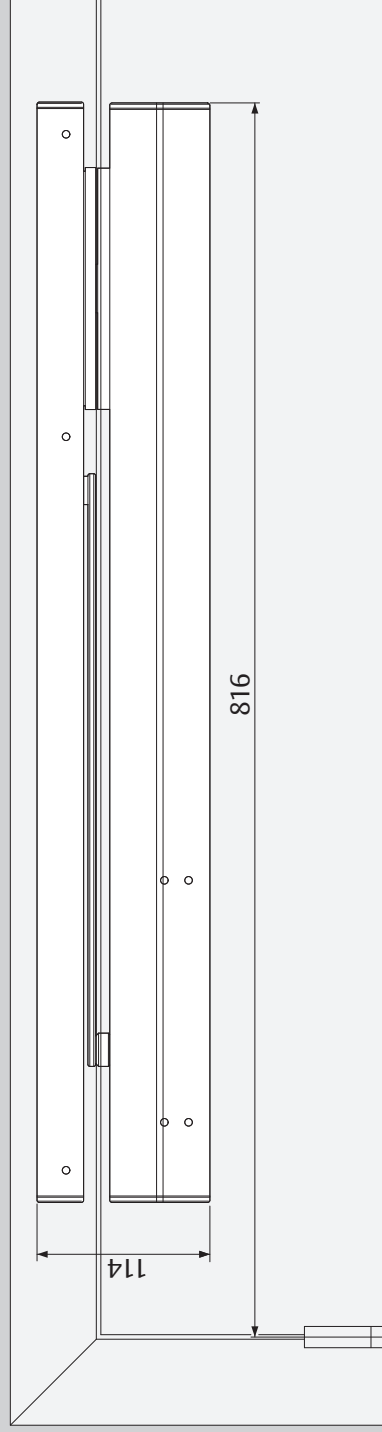

DC700G-FT DC710G-FT Installation Instructions

ASSA ABLOY

D1003908

www.assaabloy.de

www.assaabloy.de

CE	Abloy Oy, PO Box 108 80101 Joensuu Finland			16			
					DC700	EN 1154:1996/A1:2002/AC:2006 1121-CPR-AD5238	3
Dangerous substances: None							

DIN R

Dimensions
Abmessungen

Mounting Dimensions
Anschlagmaße

i Left handed shown.
 Right handed is the reverse.
 DIN links dargestellt.
 DIN rechts spiegelbildlich.

DC700G-FT Type 24 V DC
DC700G-FT Ausführung 24 V DC