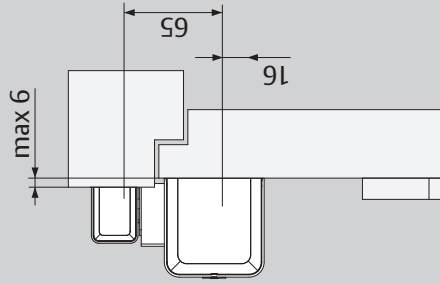

DIN R

Dimensions
Abmessungen

Mounting Dimensions
Anschlagmaße

i Left handed shown.
 Right handed is the reverse.
 DIN links dargestellt.
 DIN rechts spiegelbildlich.

DC700G-FT Type 24 V DC
DC700G-FT Ausführung 24 V DC