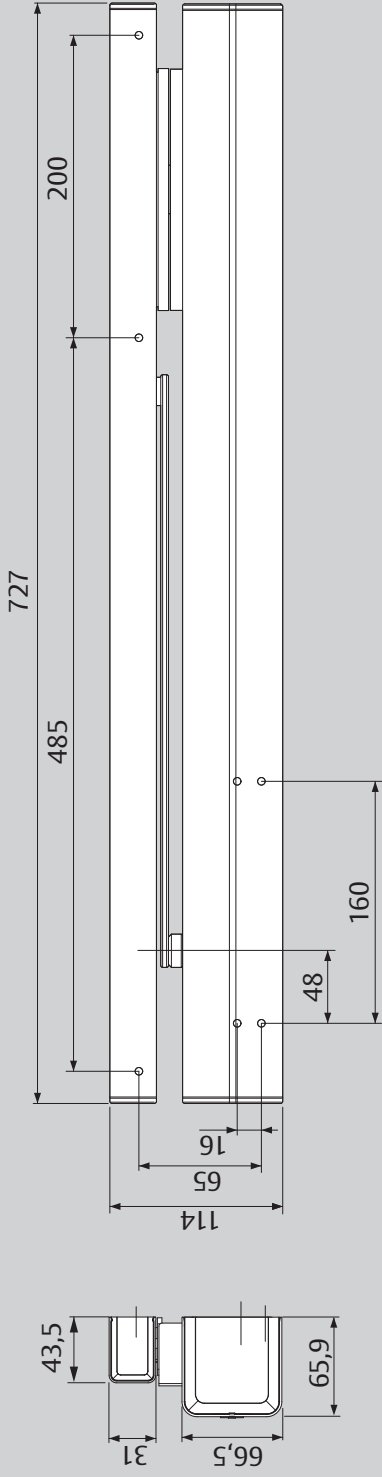

DC700G-FT DC710G-FT Installation Instructions

ASSA ABLOY

D1003908

www.assaabloy.de

www.assaabloy.de

CE	Abloy Oy, PO Box 108 80101 Joensuu Finland			16			
					DC700	EN 1154:1996/A1:2002/AC:2006 1121-CPR-AD5238	3
Dangerous substances: None							

DIN R

Dimensions
Abmessungen

Mounting Dimensions
Anschlagmaße

i Left handed shown.
 Right handed is the reverse.
 DIN links dargestellt.
 DIN rechts spiegelbildlich.

DC700G-FT Type 24 V DC
DC700G-FT Ausführung 24 V DC