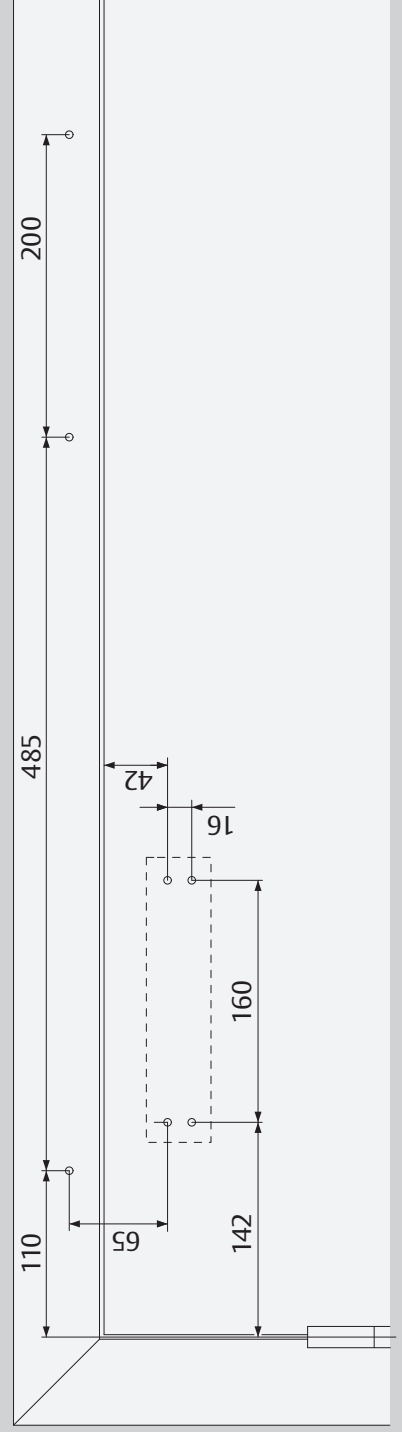

DC700G-FT DC710G-FT Installation Instructions

ASSA ABLOY

D1003908

www.assaabloy.de

www.assaabloy.de

CE	Abloy Oy, PO Box 108 80101 Joensuu Finland			16			
					DC700	EN 1154:1996/A1:2002/AC:2006 1121-CPR-AD5238	3
Dangerous substances: None							

DIN R

Dimensions
Abmessungen

Mounting Dimensions
Anschlagmaße

i Left handed shown.
 Right handed is the reverse.
 DIN links dargestellt.
 DIN rechts spiegelbildlich.

DC700G-FT Type 24 V DC
DC700G-FT Ausführung 24 V DC