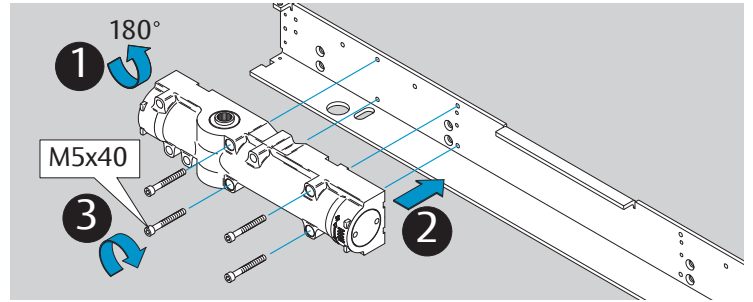

DC700G-FT DC710G-FT Installation Instructions

ASSA ABLOY

D1003908

www.assaabloy.de

www.assaabloy.de

CE	Abloy Oy, PO Box 108 80101 Joensuu Finland			16			
					DC700	EN 1154:1996/A1:2002/AC:2006 1121-CPR-AD5238	3
Dangerous substances: None							

DIN R

Dimensions
Abmessungen

Mounting Dimensions
Anschlagmaße

i Left handed shown.
 Right handed is the reverse.
 DIN links dargestellt.
 DIN rechts spiegelbildlich.

DC700G-FT Type 24 V DC
DC700G-FT Ausführung 24 V DC

332 ... F91

* Connection at effeff Escape Door Control units.
Anschluss an effeff-Fluchttürsteuergeräte.

⚠ Voltage of Strike and Control unit have to be the same!
Die Spannungen von Steuergerät und Türöffner müssen identisch sein!