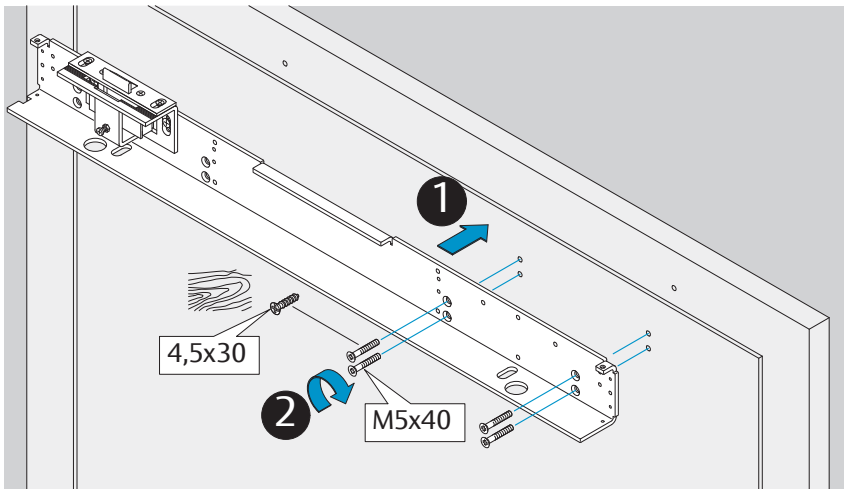

DC700G-FT DC710G-FT Installation Instructions

ASSA ABLOY

D1003908

www.assaabloy.de

www.assaabloy.de

CE	Abloy Oy, PO Box 108 80101 Joensuu Finland			16			
					DC700	EN 1154:1996/A1:2002/AC:2006 1121-CPR-AD5238	3
Dangerous substances: None							

DIN R

Dimensions
Abmessungen

Mounting Dimensions
Anschlagmaße

i Left handed shown.
 Right handed is the reverse.
 DIN links dargestellt.
 DIN rechts spiegelbildlich.

DC700G-FT Type 24 V DC
DC700G-FT Ausführung 24 V DC

332 ... F91

* Connection at effeff Escape Door Control units.
Anschluss an effeff-Fluchttürsteuergeräte.

⚠ Voltage of Strike and Control unit have to be the same!
Die Spannungen von Steuergerät und Türöffner müssen identisch sein!